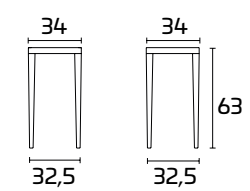

Estructura y asiento:
Pintados Copper

NIZZA

Para obtener información
sobre los acabados disponibles,
consulte el código QR.

FICHA PRODUCTO

Estructura y asiento:
En Aluminio pintado

Taburete NIZZA

Estructura y asiento:
Pintados Copper