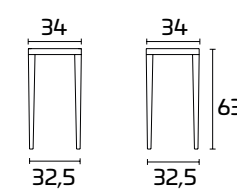

Cadre et assise :
Peints Copper

NIZZA

Pour plus d'informations
concernant les finitions
disponibles, consulter le QR Code.

FICHE PRODUIT

Cadre et assise :
en aluminium peint

Tabouret NIZZA

Cadre et assise :
Peints Copper