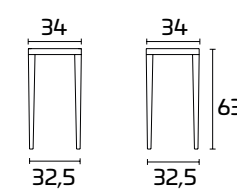

Каркас и сиденье:
окрашены в цвет Соррег

NIZZA

Для получения информации
о вариантах отделки
воспользуйтесь QR-кодом.

СПЕЦИФИКАЦИИ ПРОДУКТА

Каркас и сиденье:
окрашенный алюминий

Барные стулья NIZZA

Каркас и сиденье:
окрашены в цвет Соррег