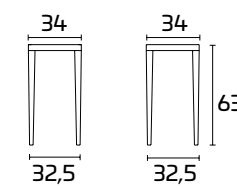

Gestell und Sitz:
Copper lackiert

NIZZA

Weitere Informationen über
die verfügbaren Finishes
erhalten Sie über den QR-Code.

PRODUKTDATENBLATT

Gestell und Sitz:
aus lackiertem Aluminium

Hocker NIZZA

Gestell und Sitz:
Copper lackiert