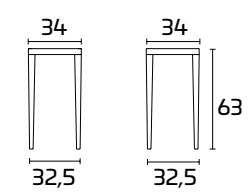

Struttura e seduta:
Verniciata Copper.

NIZZA

Per informazioni
su finiture disponibili
consultare il QR Code.

SCHEDA PRODOTTO

Struttura e seduta:
In Alluminio verniciato

Sgabello NIZZA

Struttura e seduta:
Verniciata Copper