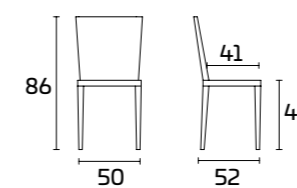

## SCHEDA PRODOTTO

**Struttura:** In Acciaio

**Seduta e schienale:** In multistrato  
di Frassino verniciato

Struttura:  
Finitura Raw Black  
Seduta e schienale:  
Weathered Grey  
Tavolo Misfit Table

**Frame:**  
 Raw Black Finish  
**Seat and back:**  
 Indigo Blue  
 DSK "H" Table Bench Support