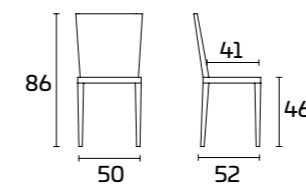

## PRODUKTDATENBLATT

Gestell: aus Stahl

Sitz und Lehne: aus Schichtholz  
Esche lackiert

Gestell:  
Finish Raw Black  
Sitz und Lehne:  
Weathered Grey  
Tisch Misfit Table

Estructura:  
Acabado Raw Black  
Asiento y respaldo:  
Indigo Blue