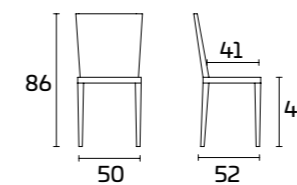

## FICHA PRODUCTO

Estructura: En Acero

Asiento y respaldo: En multicapa  
de Fresno pintado

Estructura:  
Acabado Raw Black  
Asiento y respaldo:  
Weathered Grey  
Mesa Misfit Table

Cadre :  
Finition Raw Black  
Assise et dossier :  
Indigo Blue  
Support Banc Table DSK « H »