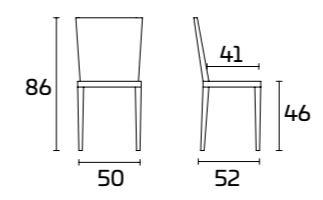

## FICHE PRODUIT

Cadre : en acier

Assise et dossier : en multiplis de Frêne peint

Cadre :  
Finition Raw Black  
Assise et dossier :  
Weathered Grey  
Table Misfit Table

Каркас:  
отделка Raw Black  
Сиденье и спинка:  
Indigo Синий