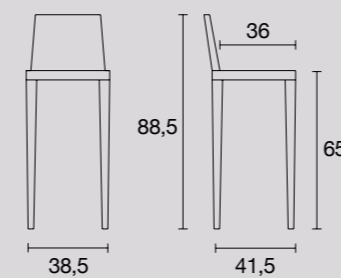

Struttura e schienale: Rovere Bianco Assoluto SCAV 670
Seduta: Paglia sintetica

Frame and Back: Absolute White Oak SCAV 670
Seat: Synthetic straw

Cadre et Dossier : Chêne Blanc Absolu SCAV 670
Assise : Paille synthétique

Gestell und Rückenlehne: Eiche Weiß Absolut SCAV 670
Sitzfläche: Kunststroh

Estructura y respaldo: Roble Blanco Absoluto SCAV 670
Asiento: Paja sintética

Каркас и спинка: Дуб абсолютно белый SCAV 670
Сиденье: синтетическая соломка

HAPPENING

Scheda prodotto Product Specifications
Fiche du Produit Produktdatenblatt
Ficha producto Характеристики изделия

Struttura e schienale: In massello di Faggio (1) Frassino (2) verniciato.
Seduta: In paglia sintetica.

Frame and Back: In varnished solid Beech (1) or Ash (2).
Seat: In synthetic straw.

Cadre et Dossier : En bois massif de Hêtre (1) Frêne (2) teint.
Assise : En paille synthétique.

Gestell und Rückenlehne: Massive Buche (1) Esche (2) gebeizt
Sitzfläche: Kunststroh.

Estructura y Respaldo: Madera maciza de Haya (1) o Fresno (2) barnizada.
Asiento: Paja sintética

Каркас и спинка: из натурального бука (1), окрашенного ясеня (2).
Сиденье: из синтетической соломки.