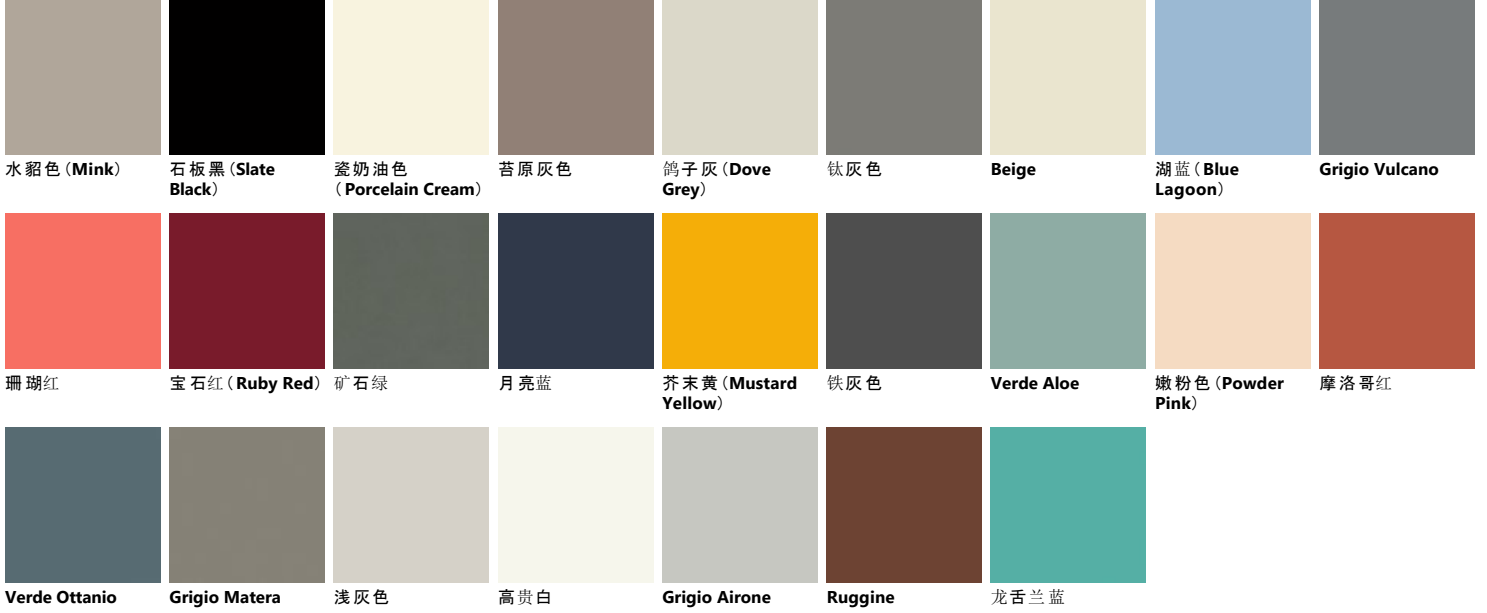

Palette_Colori 厨房 Musa

MUSA Decorativo

MUSA Laccato Effetto Metallo

MUSA Impiallacciato Dogato

MUSA Laccato Opaco

MUSA Laccato Lucido

MUSA Laccato Dogato Opaco

MUSA Laccato Dogato Lucido

水貂色 (Mink) 石板黑 (Slate Black) 浅灰色 鸽子灰 (Dove Grey) 月亮蓝 钛灰色 瓷奶油色 (Porcelain Cream) 苔原灰色 Beige

湖蓝 (Blue Lagoon) Grigio Vulcano 珊瑚红 宝石红 (Ruby Red) 矿石绿 芥末黄 (Mustard Yellow) 铁灰色 Verde Aloe 嫩粉色 (Powder Pink)

摩洛哥红 Verde Ottanio Grigio Matera 高贵白 Grigio Airone Ruggine 龙舌兰蓝

鸽子灰 (Dove Grey) 湖蓝 (Blue Lagoon) 石板黑 (Slate Black) 钛灰色 瓷奶油色 (Porcelain Cream) 月亮蓝 宝石红 (Ruby Red) 铁灰色 浅灰色

Grigio Matera Cuvée 矿石绿 高贵白 水貂色 (Mink) 芥末黄 (Mustard Yellow) Verde Ottanio 嫩粉色 (Powder Pink) Ruggine

珊瑚红 龙舌兰蓝 Perlage Scav.328_V Grigio Airone 摩洛哥红 Pas Dosé Verde Aloe Grigio Vulcano

MUSA Fenix NTM

Ephesus 灰 Orinoco 可可 伦敦灰 Kos 白 Grigio Antrim Ingo 黑 Malé 白 Jaipur红 Ottawa Beaver

溴灰 (Grigio Bromo) Blu Fes Verde Comodoro