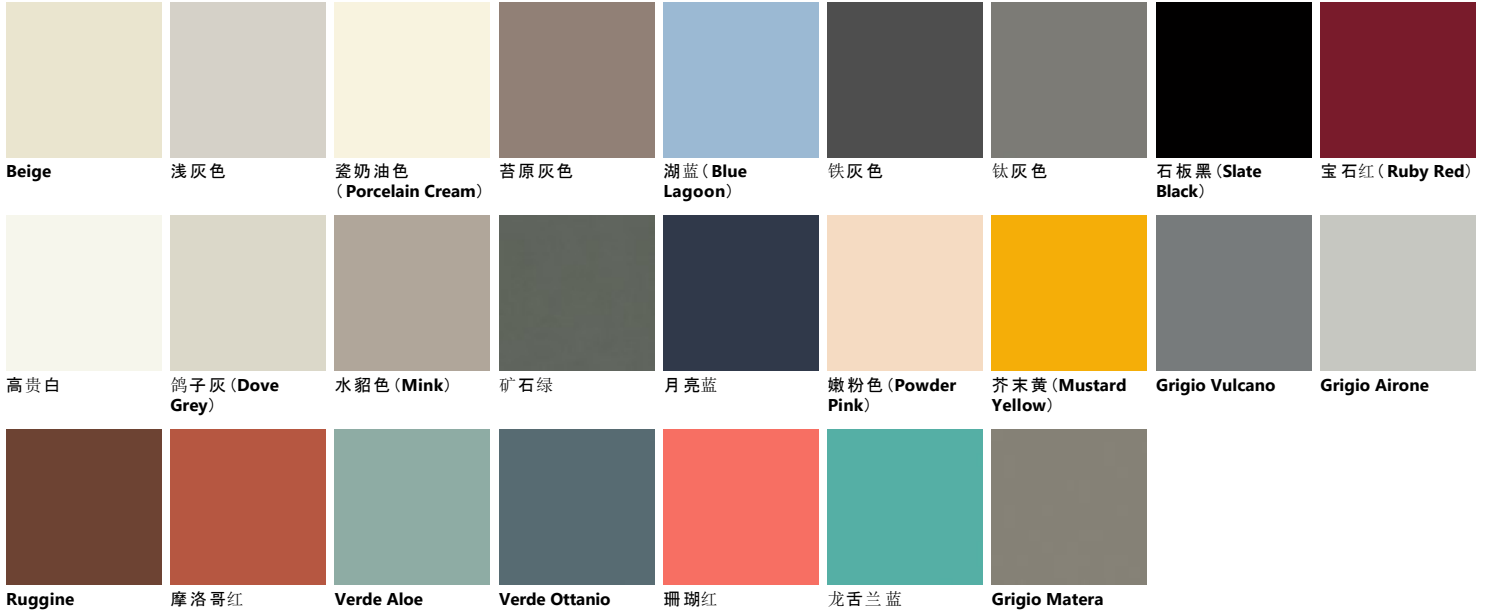

Palette\_Colori 厨房 Libra

LIBRA Laccato Dogato Lucido

LIBRA Laccato Dogato Opaco

LIBRA Laccato Lucido

Ruggine 摩洛哥红 Verde Aloe Verde Ottanio 珊瑚红 龙舌兰蓝 Grigio Matera

LIBRA Laccato Opaco

Beige 浅灰色 瓷奶油色 (Porcelain Cream) 苔原灰色 湖蓝 (Blue Lagoon) 铁灰色 钛灰色 石板黑 (Slate Black) 宝石红 (Ruby Red)

高贵白 鸽子灰 (Dove Grey) 水貂色 (Mink) 矿石绿 月亮蓝 嫩粉色 (Powder Pink) 芥末黄 (Mustard Yellow) Grigio Vulcano Grigio Airone

Ruggine 摩洛哥红 Verde Aloe Verde Ottanio 珊瑚红 龙舌兰蓝 Grigio Matera

LIBRA Vetro Opaco sup.Grig.

湖蓝 (Blue Lagoon) 铁灰色 钛灰色 石板黑 (Slate Black) 宝石红 (Ruby Red) 高贵白 浅灰色 鸽子灰 (Dove Grey) 水貂色 (Mink)

湖蓝 (Blue Lagoon) 铁灰色 钛灰色 石板黑 (Slate Black) 宝石红 (Ruby Red) 高贵白 瓷奶油色 (Porcelain Cream) 鸽子灰 (Dove Grey) 水貂色 (Mink)

浅灰色 矿石绿 月亮蓝 嫩粉色 (Powder Pink) 芥末黄 (Mustard Yellow) Grigio Vulcano Grigio Airone Ruggine 摩洛哥红