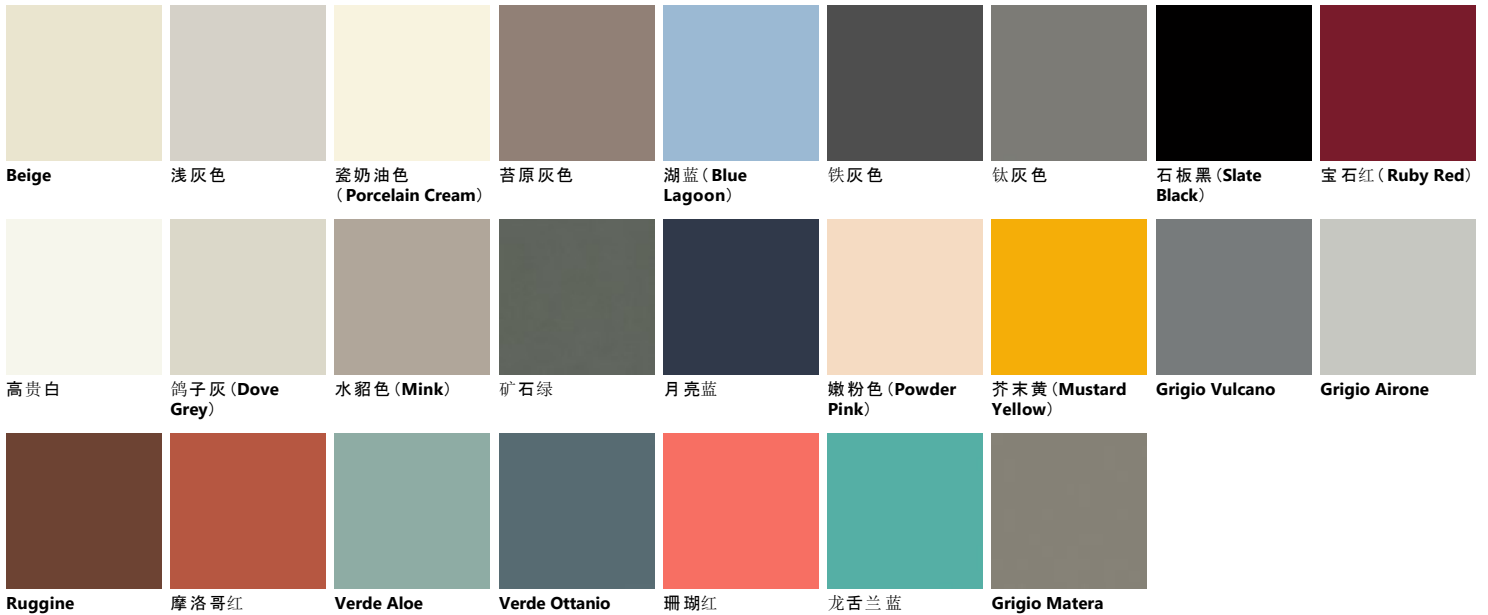

Palette\_Colori 厨房 Libra

LIBRA Laccato Dogato Lucido

LIBRA Laccato Dogato Opaco

LIBRA Laccato Lucido

Ruggine 摩洛哥红 Verde Aloe Verde Ottanio 珊瑚红 龙舌兰蓝 Grigio Matera

LIBRA Laccato Opaco

Beige 浅灰色 瓷奶油色 (Porcelain Cream) 苔原灰色 湖蓝 (Blue Lagoon) 铁灰色 钛灰色 石板黑 (Slate Black) 宝石红 (Ruby Red)

高贵白 鸽子灰 (Dove Grey) 水貂色 (Mink) 矿石绿 月亮蓝 嫩粉色 (Powder Pink) 芥末黄 (Mustard Yellow) Grigio Vulcano Grigio Airone

Ruggine 摩洛哥红 Verde Aloe Verde Ottanio 珊瑚红 龙舌兰蓝 Grigio Matera

LIBRA Vetro Opaco sup.Grig.

湖蓝 (Blue Lagoon) 铁灰色 钛灰色 石板黑 (Slate Black) 宝石红 (Ruby Red) 高贵白 浅灰色 鸽子灰 (Dove Grey) 水貂色 (Mink)

湖蓝 (Blue Lagoon) 铁灰色 钛灰色 石板黑 (Slate Black) 宝石红 (Ruby Red) 高贵白 瓷奶油色 (Porcelain Cream) 鸽子灰 (Dove Grey) 水貂色 (Mink)

浅灰色 矿石绿 月亮蓝 嫩粉色 (Powder Pink) 芥末黄 (Mustard Yellow) Grigio Vulcano Grigio Airone Ruggine 摩洛哥红