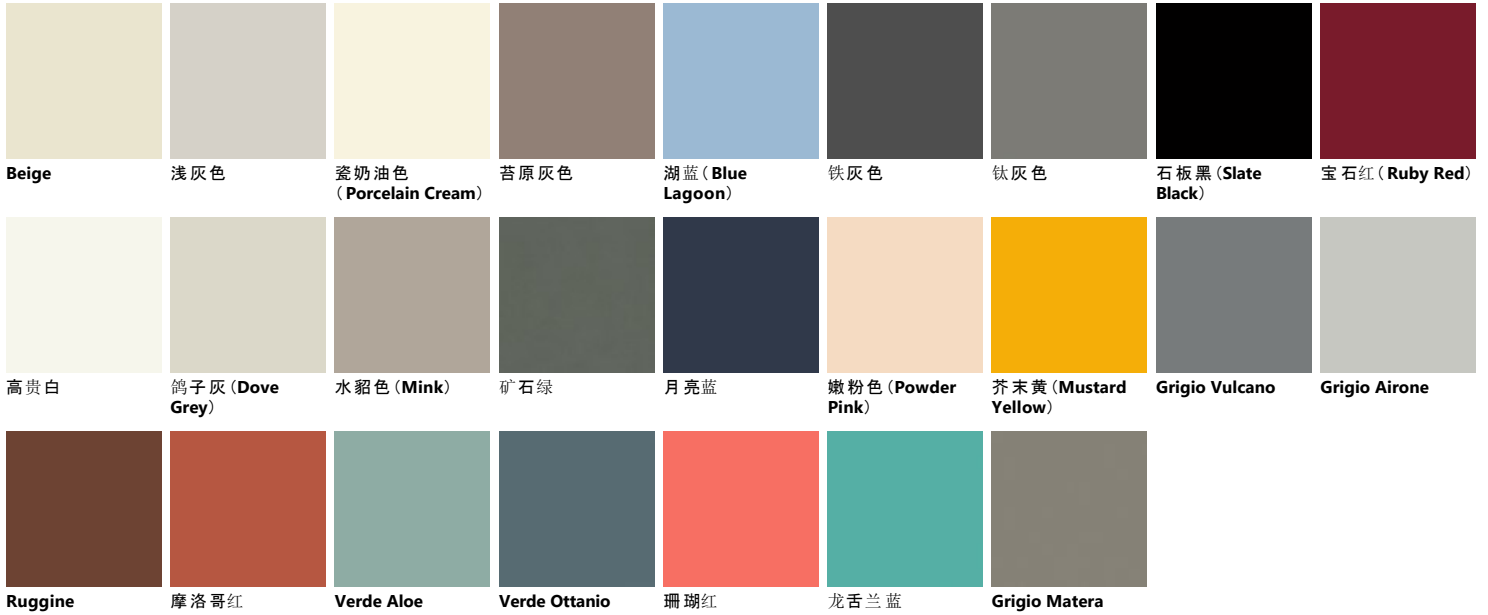

Palette_Colori 厨房 Lumina

LUMINA Laccato Lucido

LUMINA Laccato Opaco

LUMINA Vetro Lucido sup.Grig.

LUMINA Vetrolucido sup.Bia.

湖蓝 (Blue Lagoon) 铁灰色 钛灰色 石板黑 (Slate Black) 宝石红 (Ruby Red) 高贵白 浅灰色 鸽子灰 (Dove Grey) 水貂色 (Mink)

湖蓝 (Blue Lagoon) 铁灰色 钛灰色 石板黑 (Slate Black) 宝石红 (Ruby Red) 高贵白 瓷奶油色 (Porcelain Cream) 鸽子灰 (Dove Grey) 水貂色 (Mink)

浅灰色 矿石绿 月亮蓝 嫩粉色 (Powder Pink) 芥末黄 (Mustard Yellow) Grigio Vulcano Grigio Airone Ruggine 摩洛哥红