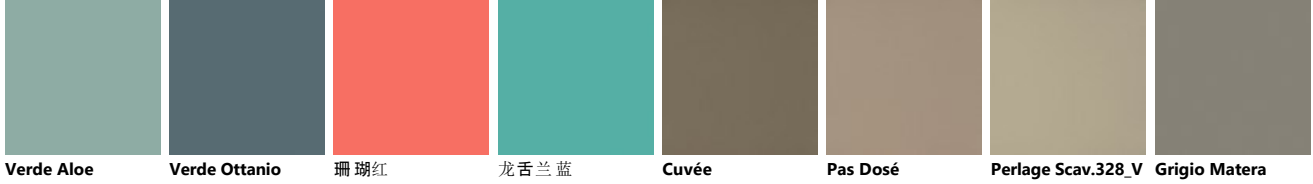

Palette_Colori 厨房 Lumina

LUMINA Laccato Lucido

LUMINA Laccato Opaco

LUMINA Vetro Lucido sup.Grig.

LUMINA Vetrolucido sup.Bia.

湖蓝 (Blue Lagoon) 铁灰色 钛灰色 石板黑 (Slate Black) 宝石红 (Ruby Red) 高贵白 浅灰色 鸽子灰 (Dove Grey) 水貂色 (Mink)

湖蓝 (Blue Lagoon) 铁灰色 钛灰色 石板黑 (Slate Black) 宝石红 (Ruby Red) 高贵白 瓷奶油色 (Porcelain Cream) 鸽子灰 (Dove Grey) 水貂色 (Mink)

浅灰色 矿石绿 月亮蓝 嫩粉色 (Powder Pink) 芥末黄 (Mustard Yellow) Grigio Vulcano Grigio Airone Ruggine 摩洛哥红