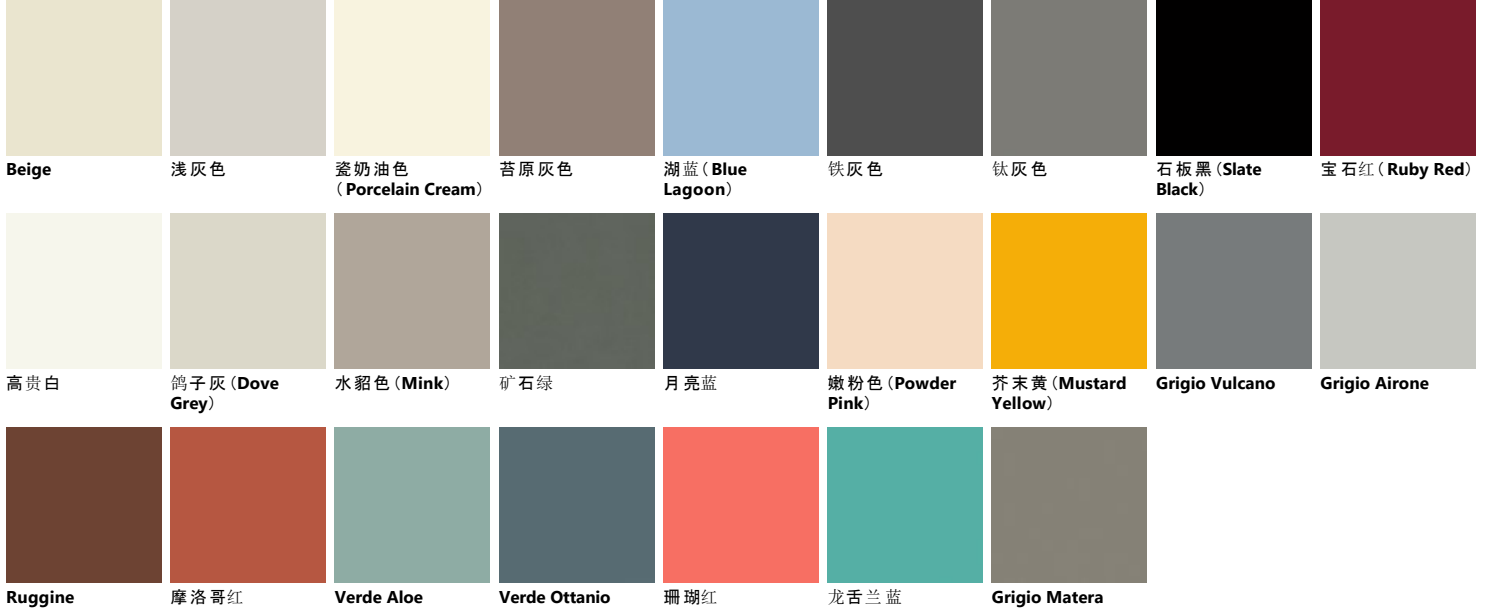

Palette_Colori 厨房 Lumina

LUMINA Laccato Lucido

LUMINA Laccato Opaco

LUMINA Vetro Lucido sup.Grig.

LUMINA Vetrolucido sup.Bia.

湖蓝 (Blue Lagoon) 铁灰色 钛灰色 石板黑 (Slate Black) 宝石红 (Ruby Red) 高贵白 浅灰色 鸽子灰 (Dove Grey) 水貂色 (Mink)

湖蓝 (Blue Lagoon) 铁灰色 钛灰色 石板黑 (Slate Black) 宝石红 (Ruby Red) 高贵白 瓷奶油色 (Porcelain Cream) 鸽子灰 (Dove Grey) 水貂色 (Mink)

浅灰色 矿石绿 月亮蓝 嫩粉色 (Powder Pink) 芥末黄 (Mustard Yellow) Grigio Vulcano Grigio Airone Ruggine 摩洛哥红