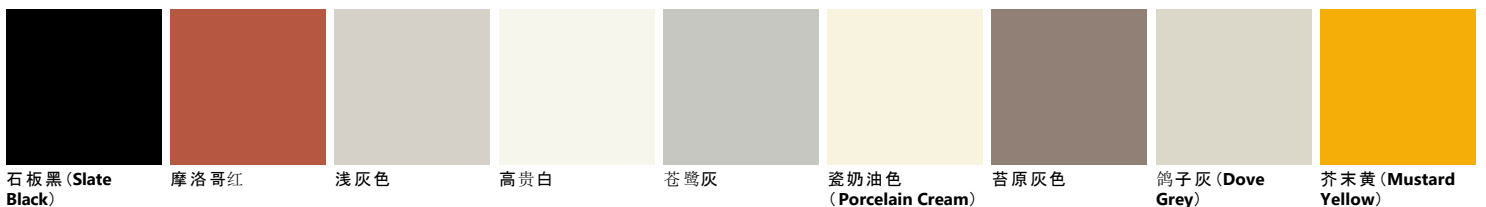

Palette\_Colori 厨房 Foodshelf

三聚氰胺饰面

金属效果烤漆

哑光烤漆

月亮蓝

水貂色 (Mink)

铁灰色

火山灰

珊瑚红

米色

湖蓝 (Blue Lagoon)

嫩粉色 (Powder Pink)

水鸭绿

铁灰色

芦荟绿

铁锈色

龙舌兰蓝

宝石红 (Ruby Red)

矿石绿

Matera灰

鸽子灰 (Dove Grey)

芥末黄 (Mustard Yellow)

月亮蓝

水貂色 (Mink)

铁灰色

火山灰

珊瑚红

米色