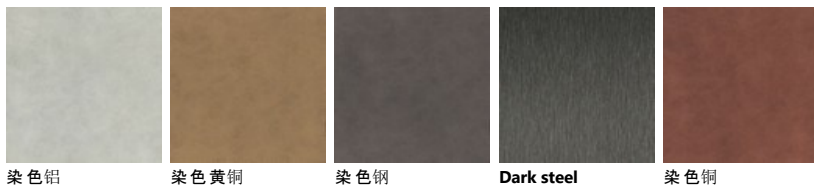

Palette\_Colori 厨房 Foodshelf

三聚氰胺饰面

金属效果烤漆

哑光烤漆

月亮蓝

水貂色 (Mink)

铁灰色

火山灰

珊瑚红

米色

湖蓝 (Blue Lagoon)

嫩粉色 (Powder Pink)

水鸭绿

铁灰色

芦荟绿

铁锈色