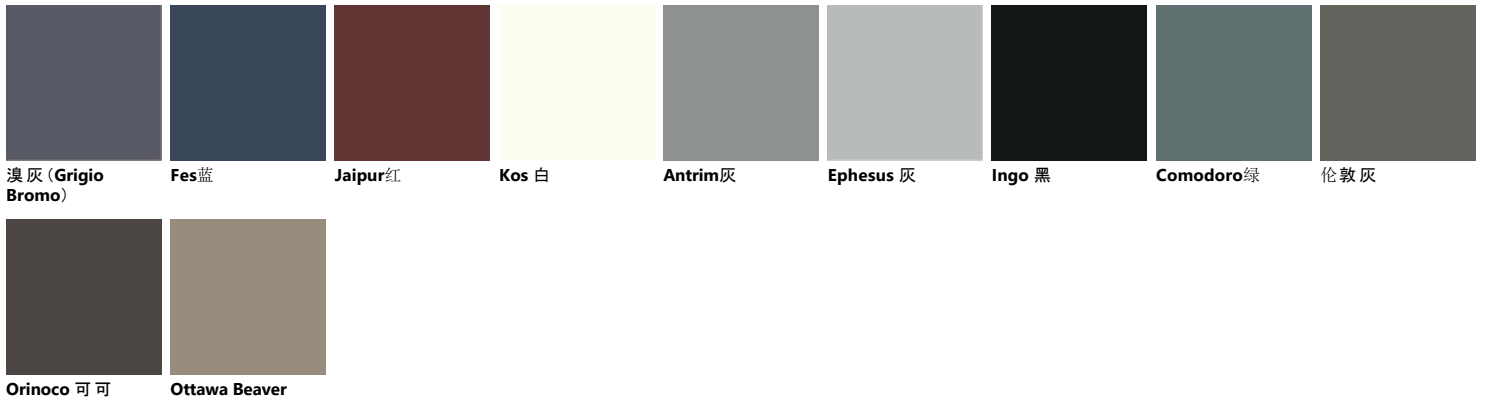

Palette_Colori 厨房 Diesel Get Together

哑光烤漆

Fenix

三聚氰胺饰面

亮光烤漆

Mustard

嫩粉色 (Powder Pink)

瓷奶油色 (Porcelain Cream)

钛灰色

饰面

Ruxe 蓝

Ruxe White

Ruxe Wood

Ruxe Grey

Impiallacciato gradient

渐变Ruxe木