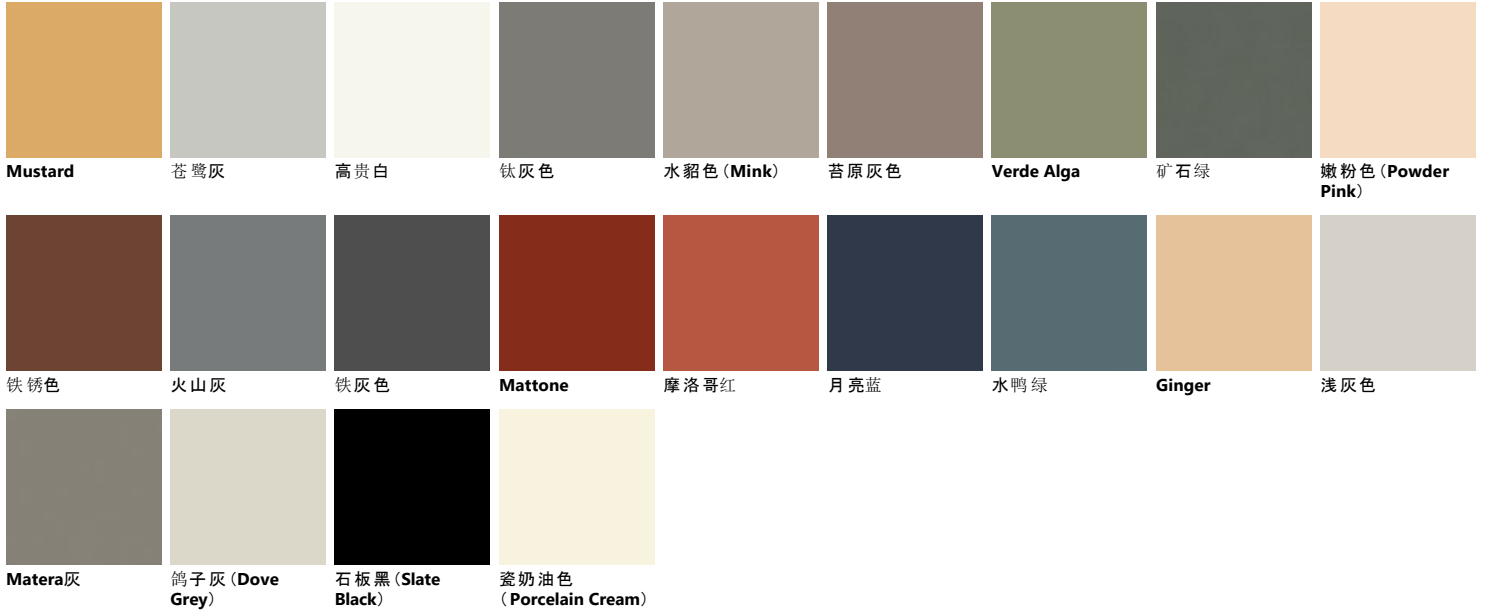

Palette_Colori 厨房 Diesel Get Together

哑光烤漆

Fenix

三聚氰胺饰面

亮光烤漆

Mustard

嫩粉色 (Powder Pink)

瓷奶油色 (Porcelain Cream)

钛灰色

饰面

Ruxe 蓝

Ruxe White

Ruxe Wood

Ruxe Grey

Impiallacciato gradient

渐变Ruxe木