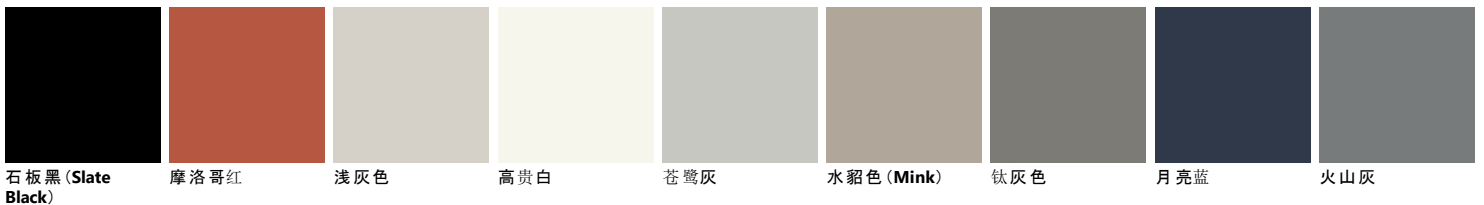

Palette_Colori 浴室 Dandy Plus

Fenix

三聚氰胺饰面

亮光烤漆

哑光烤漆

珊瑚红

瓷奶油色
(Porcelain Cream)

苔原灰色

鸽子灰 (Dove Grey)

芥末黄 (Mustard Yellow)

米色

湖蓝 (Blue Lagoon)

嫩粉色 (Powder Pink)

水鸭绿

宝石红 (Ruby Red)

矿石绿

芦荟绿

铁灰色

铁锈色

龙舌兰蓝

Matera灰