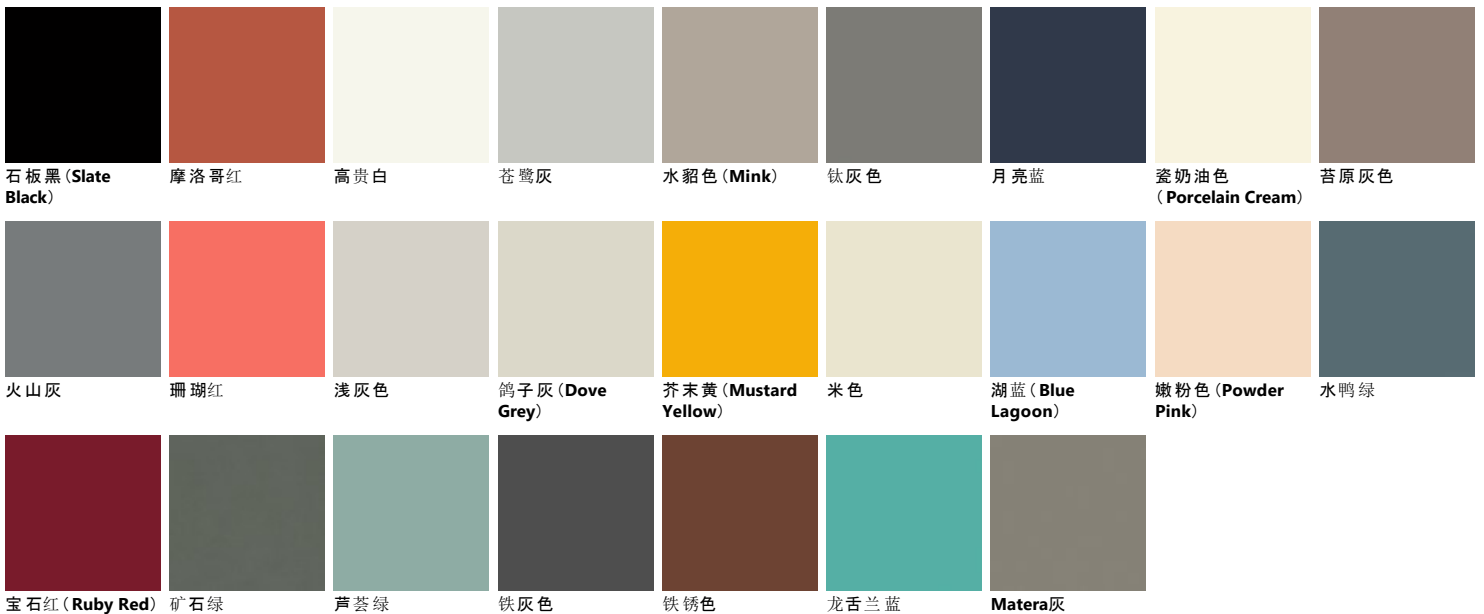

Palette_Colori 浴室 Dandy Plus

Fenix

三聚氰胺饰面

亮光烤漆

哑光烤漆

珊瑚红

瓷奶油色
(Porcelain Cream)

苔原灰色

鸽子灰 (Dove Grey)

芥末黄 (Mustard Yellow)

米色

湖蓝 (Blue Lagoon)

嫩粉色 (Powder Pink)

水鸭绿

宝石红 (Ruby Red)

矿石绿

芦荟绿

铁灰色

铁锈色

龙舌兰蓝

Matera灰