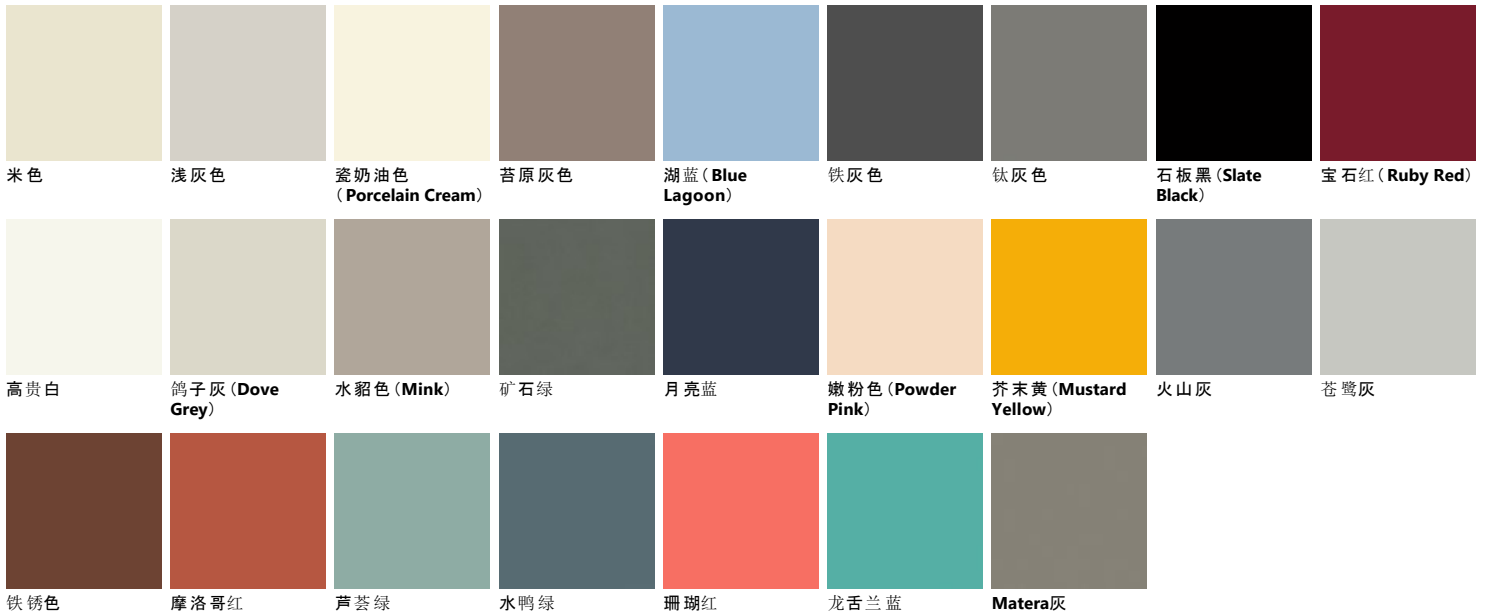

Palette\_Colori 浴室 Lagu

亮光烤漆

哑光烤漆

深色钢饰面铝框架配玻璃

Fumè Scuro