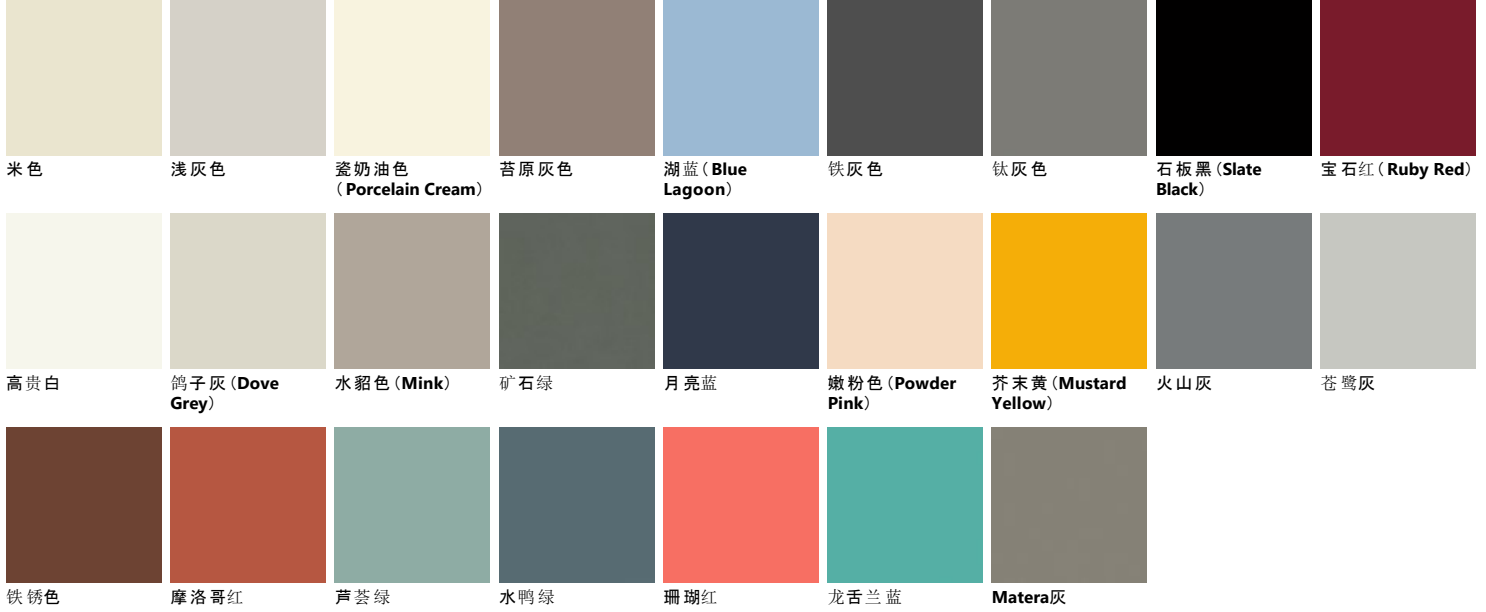

Palette\_Colori 浴室 Lagu

亮光烤漆

哑光烤漆

深色钢饰面铝框架配玻璃

Fumè Scuro