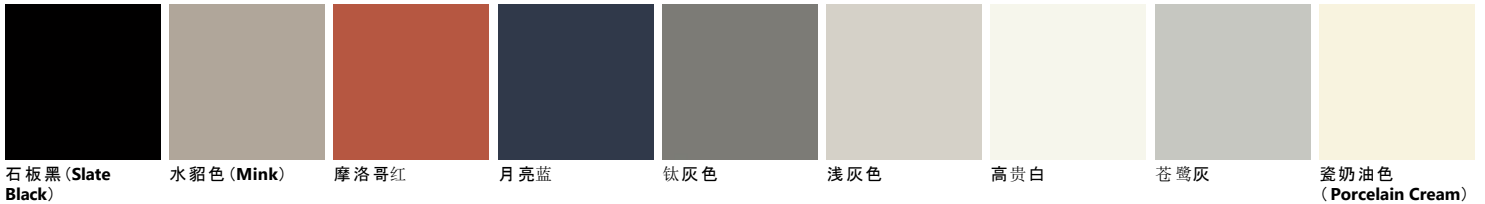

Palette_Colori 起居室 Dandy Plus

Fenix

三聚氰胺饰面

亮光烤漆

哑光烤漆

苔原灰色

鸽子灰 (Dove Grey)

芥末黄 (Mustard Yellow)

米色

湖蓝 (Blue Lagoon)

嫩粉色 (Powder Pink)

铁灰色

火山灰

珊瑚红

芦荟绿

宝石红 (Ruby Red)

矿石绿

水鸭绿

Matera灰

铁锈色

龙舌兰蓝

饰面

Ulster 胡桃色

皇家核桃色 (Royal Walnut)

Saxony 胡桃色

玻璃

Bianco Extrachiaro Dandy