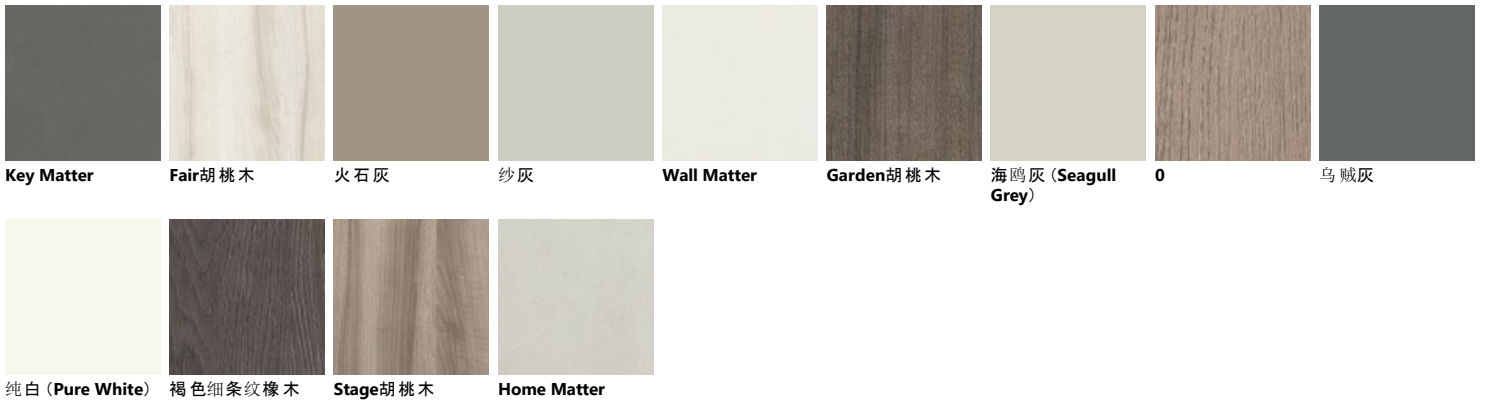

Palette_Colori 起居室 Dandy Plus

Fenix

三聚氰胺饰面

亮光烤漆

哑光烤漆

苔原灰色

鸽子灰 (Dove Grey)

芥末黄 (Mustard Yellow)

米色

湖蓝 (Blue Lagoon)

嫩粉色 (Powder Pink)

铁灰色

火山灰

珊瑚红

芦荟绿

宝石红 (Ruby Red)

矿石绿

水鸭绿

Matera灰

铁锈色

龙舌兰蓝

饰面

Ulster 胡桃色

皇家核桃色 (Royal Walnut)

Saxony 胡桃色

玻璃

Bianco Extrachiaro Dandy