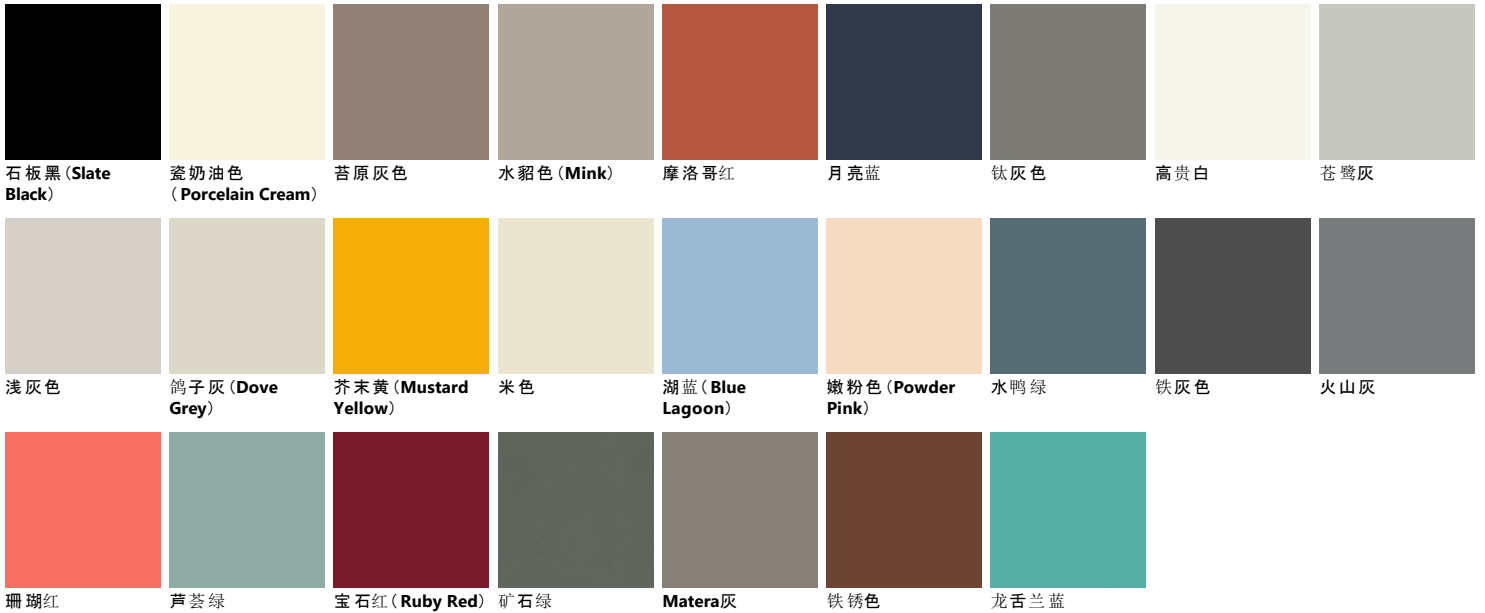

Palette_Colori 起居室 Dandy Plus

Fenix

三聚氰胺饰面

亮光烤漆

哑光烤漆

苔原灰色

鸽子灰 (Dove Grey)

芥末黄 (Mustard Yellow)

米色

湖蓝 (Blue Lagoon)

嫩粉色 (Powder Pink)

铁灰色

火山灰

珊瑚红

芦荟绿

宝石红 (Ruby Red)

矿石绿

水鸭绿

Matera灰

铁锈色

龙舌兰蓝

饰面

Ulster 胡桃色

皇家核桃色 (Royal Walnut)

Saxony 胡桃色

玻璃

Bianco Extrachiaro Dandy