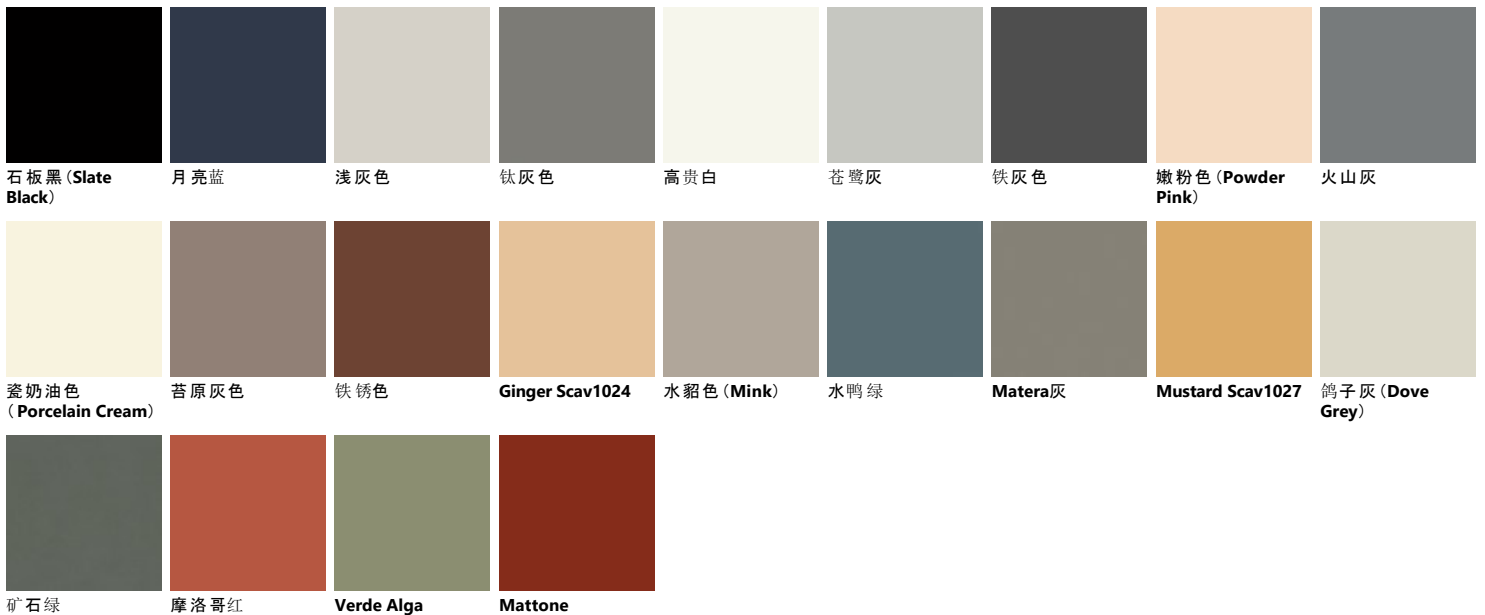

Palette_Colori 起居室 Formalia

哑光烤漆

哑光烤漆

亮光烤漆

矿石绿 Verde Alga 摩洛哥红 Mattone

亮光烤漆

石板黑 (Slate Black) 月亮蓝 浅灰色 钛灰色 高贵白 苍鹭灰 铁灰色 嫩粉色 (Powder Pink) 水鸭绿

火山灰 Mustard Scav1027 瓷奶油色 (Porcelain Cream) 苔原灰色 铁锈色 Ginger Scav1024 水貂色 (Mink) Matera灰 鸽子灰 (Dove Grey)

矿石绿 摩洛哥红 Verde Alga Mattone

三聚氰胺饰面

Garden胡桃木 Arabica胡桃木 Bancha胡桃木 Abyss石色 Solar石色

金属效果烤漆

染色钢 染色黄铜 染色铝 染色铜 Dark steel

金属效果烤漆

染色钢 染色黄铜 染色铝 染色铜 Dark steel

Pet

雨色 夜色 滑石粉色

Pet

雨色 夜色 滑石粉色

三聚氰胺饰面

Garden胡桃木

Arabica胡桃木

Bancha胡桃木

Abyss石色

Solar石色

玻璃

Stopsol Chiaro

Fumè Scuro

玻璃

Stopsol Chiaro

Fumè Scuro

实木贴皮造型