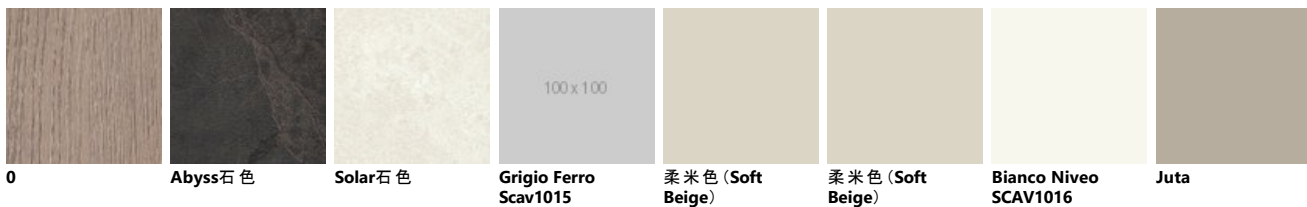

Palette_Colori 起居室 Motus

Motus Living 2.0 Lacc.Opaco

Motus Living 2.0 Lacc.Lucido

Motus Living 2.0 Decorativo

Motus Liv.Sp22 Tel.Champ/Vt

Motus Liv.Sp22 Tel.Acc.Scu/Vt

Screen Chiaro

Fumè Scuro